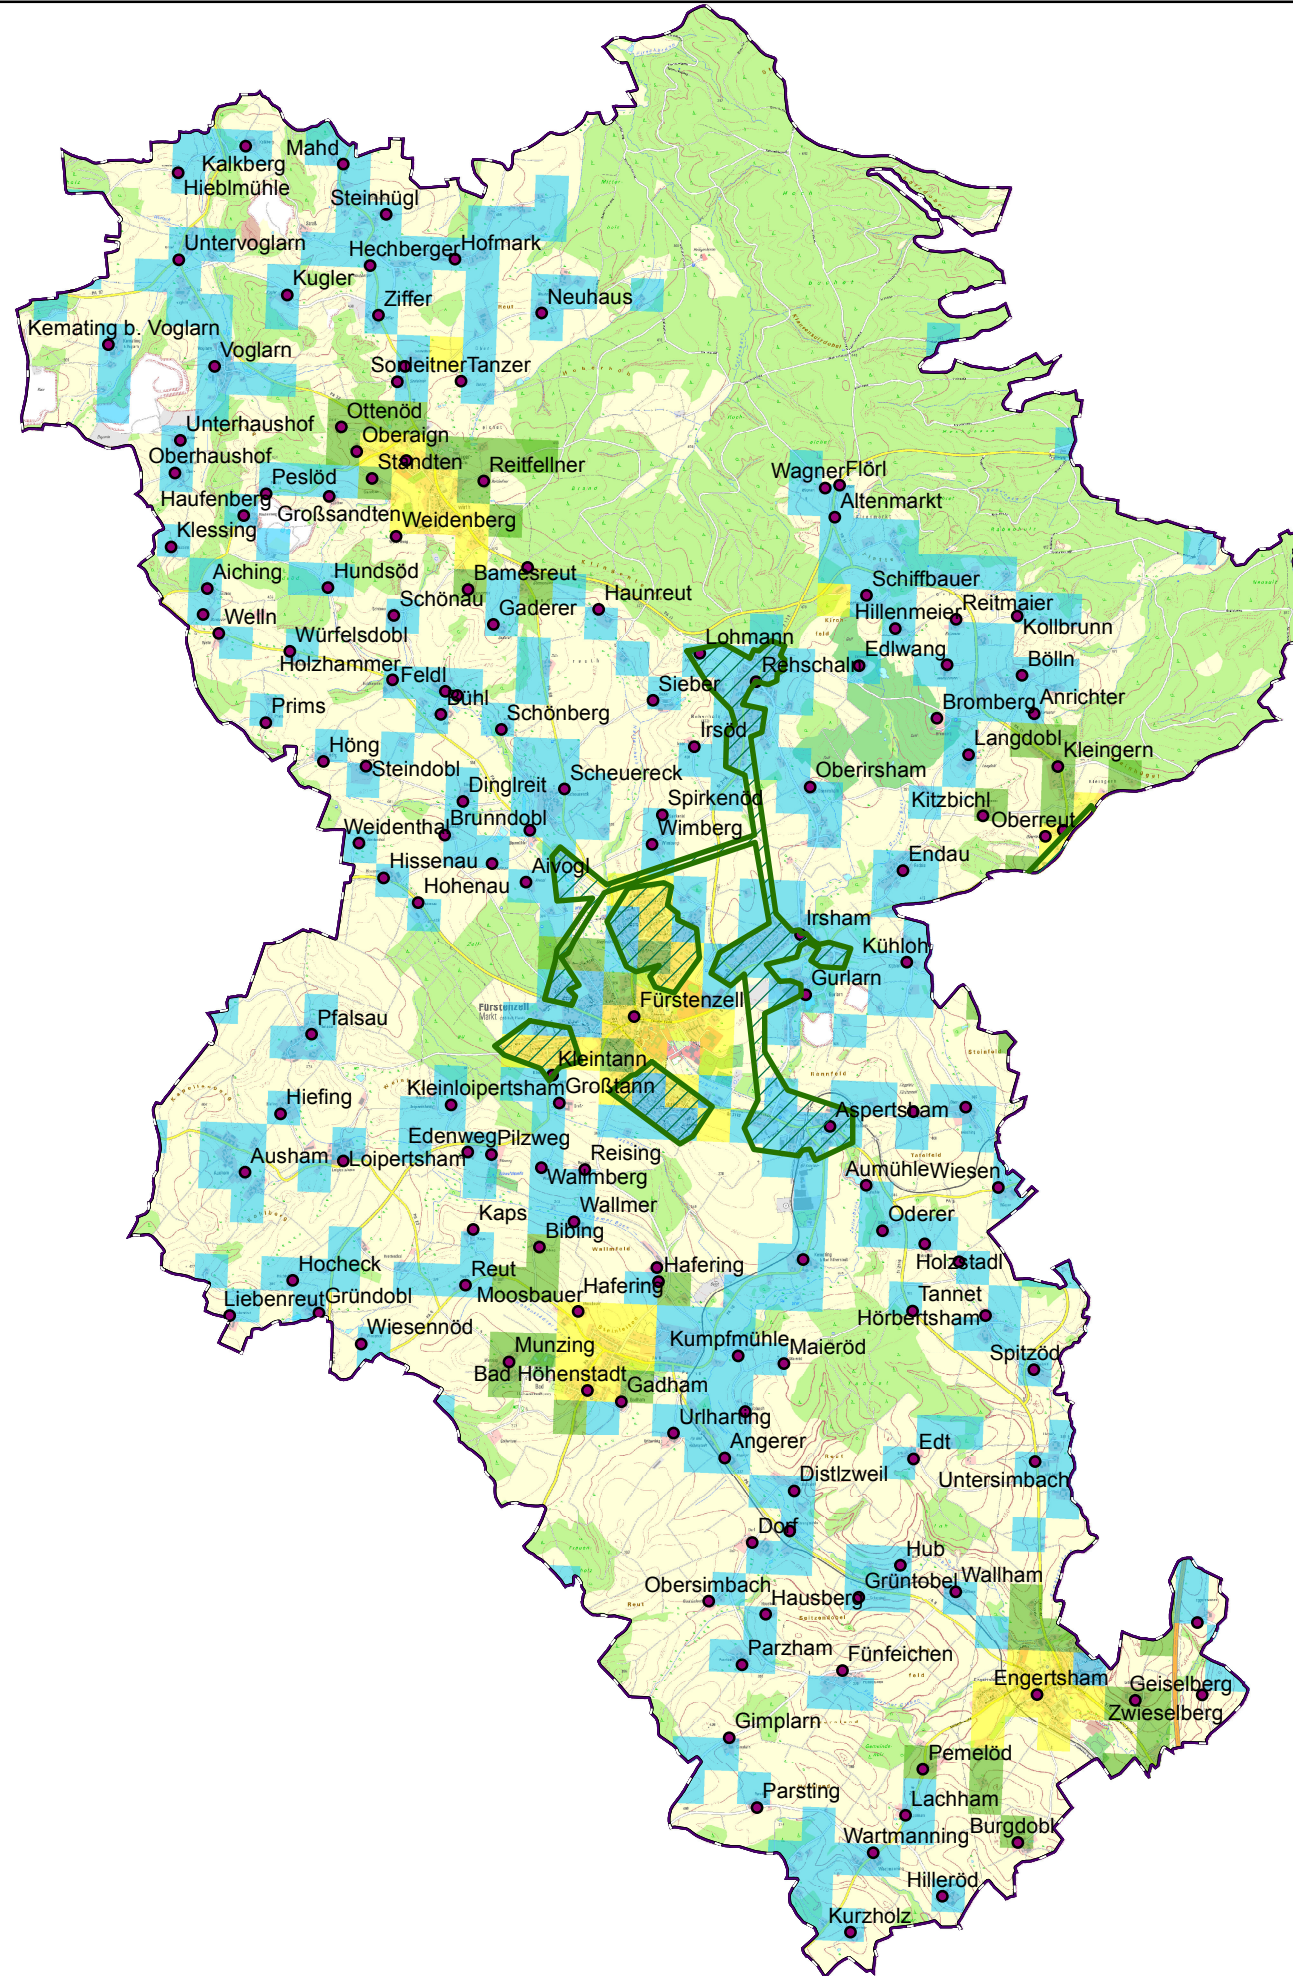

Gemeinde Fürstenzell

Legende

-  Ausbau gefördert oder eigenwirtschaftlich
-  vorl. Erschließungsgebiet / Gemeindegrenze
-  Ortsteile

Versorgung

-  ≤ 15 Mbit/s Down / 1 Mbit/s Up
-  16 Mbit/s Down / 1 Mbit/s Up
-  ≥ 30 Mbit/s Down / 2 Mbit/s Up

Koordinierungsstelle
Landratsamt Passau
Domplatz 11
94032 Passau