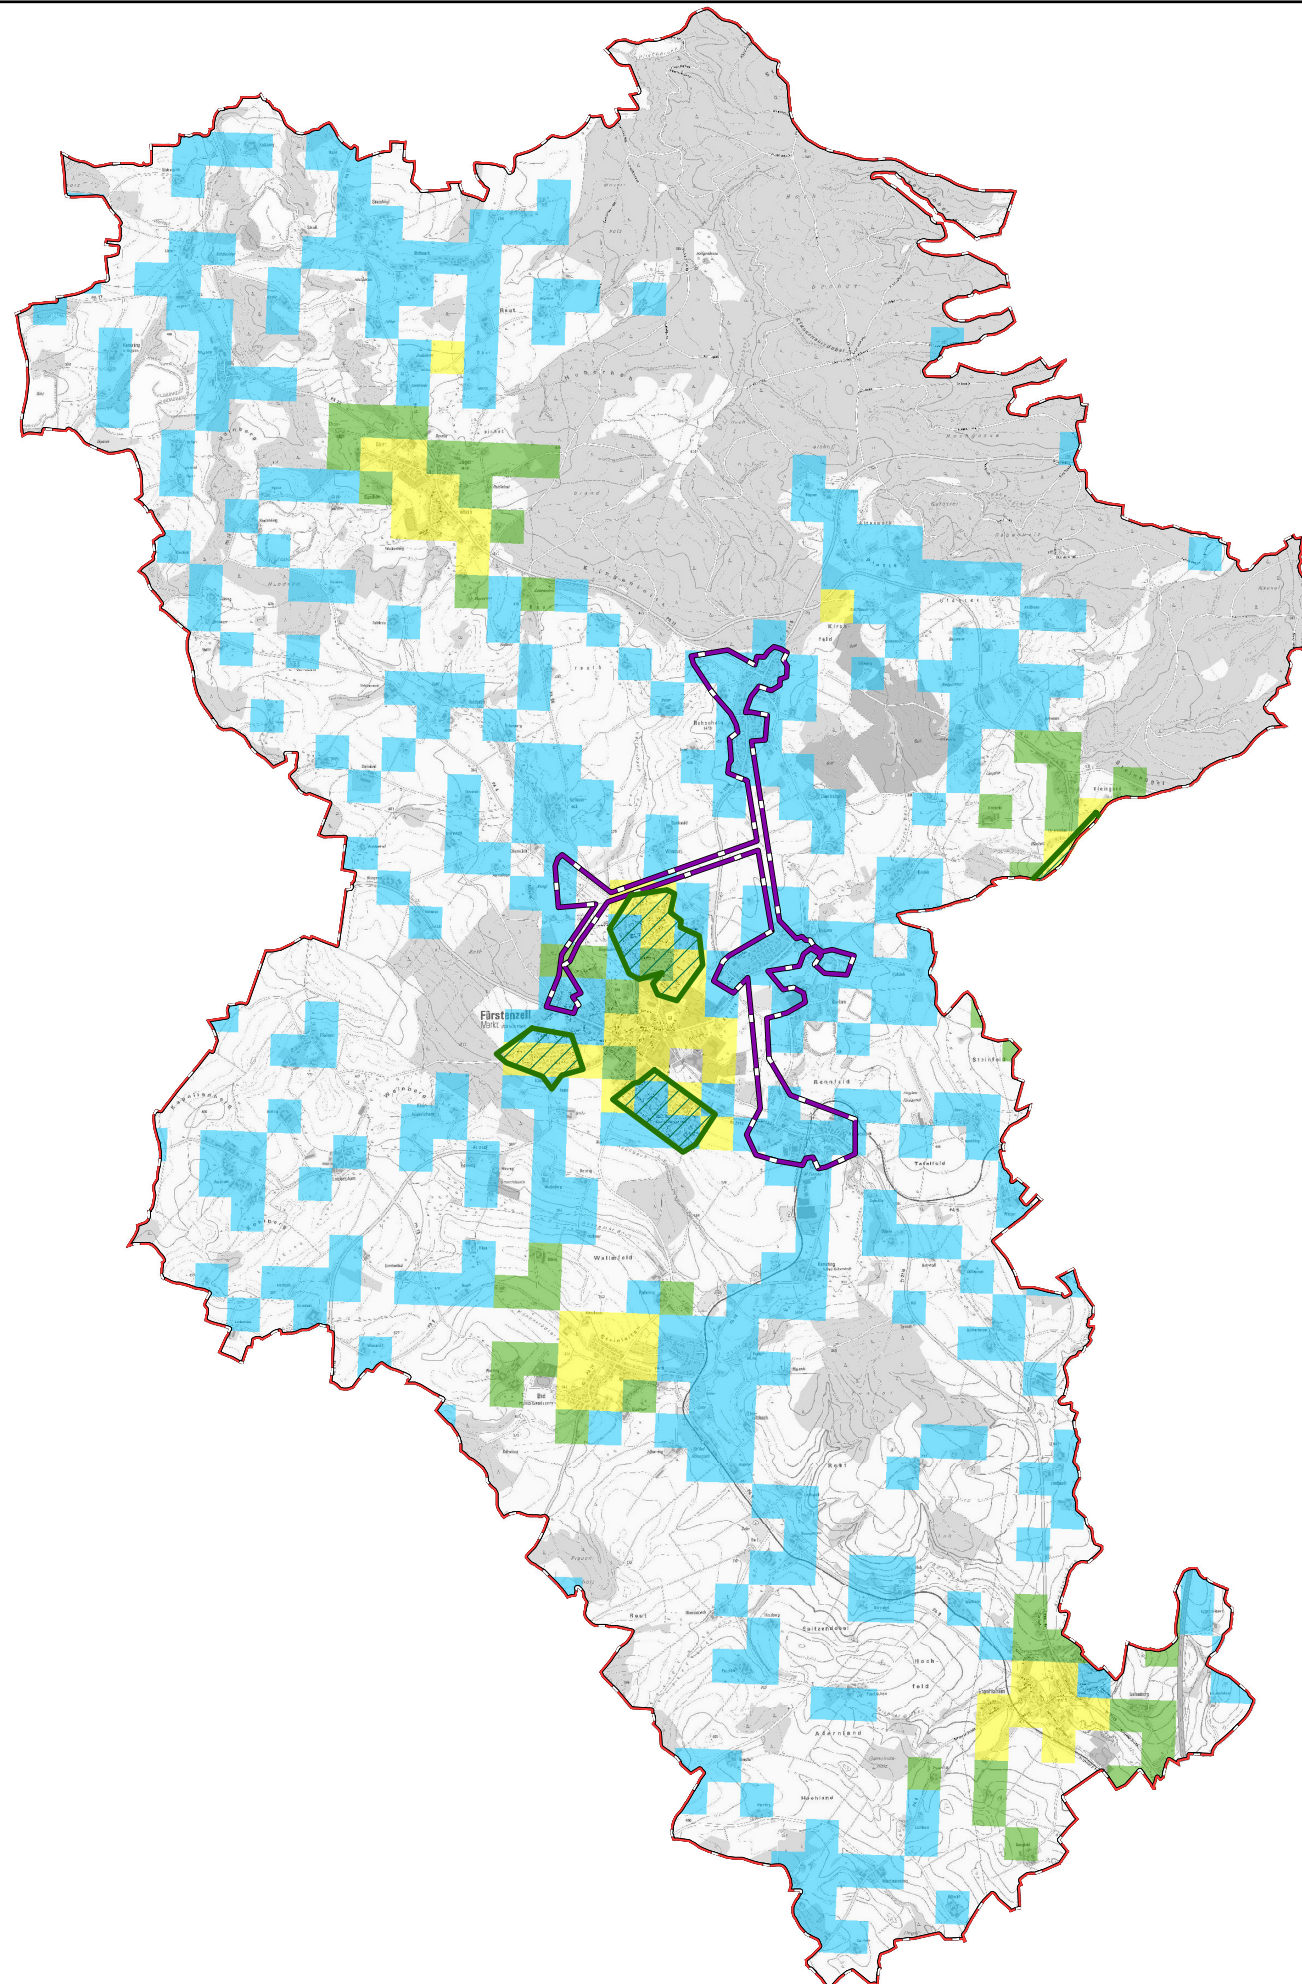

Gemeinde Fürstenzell

Legende

-  Ausbau gefördert oder eigenwirtschaftlich
-  Gemeindegrenze
-  vorl. Erschließungsgebiet I

Versorgung

-  ≤ 15 Mbit/s Down / 1 Mbit/s Up
-  16 Mbit/s Down / 1 Mbit/s Up
-  ≥ 30 Mbit/s Down / 2 Mbit/s Up