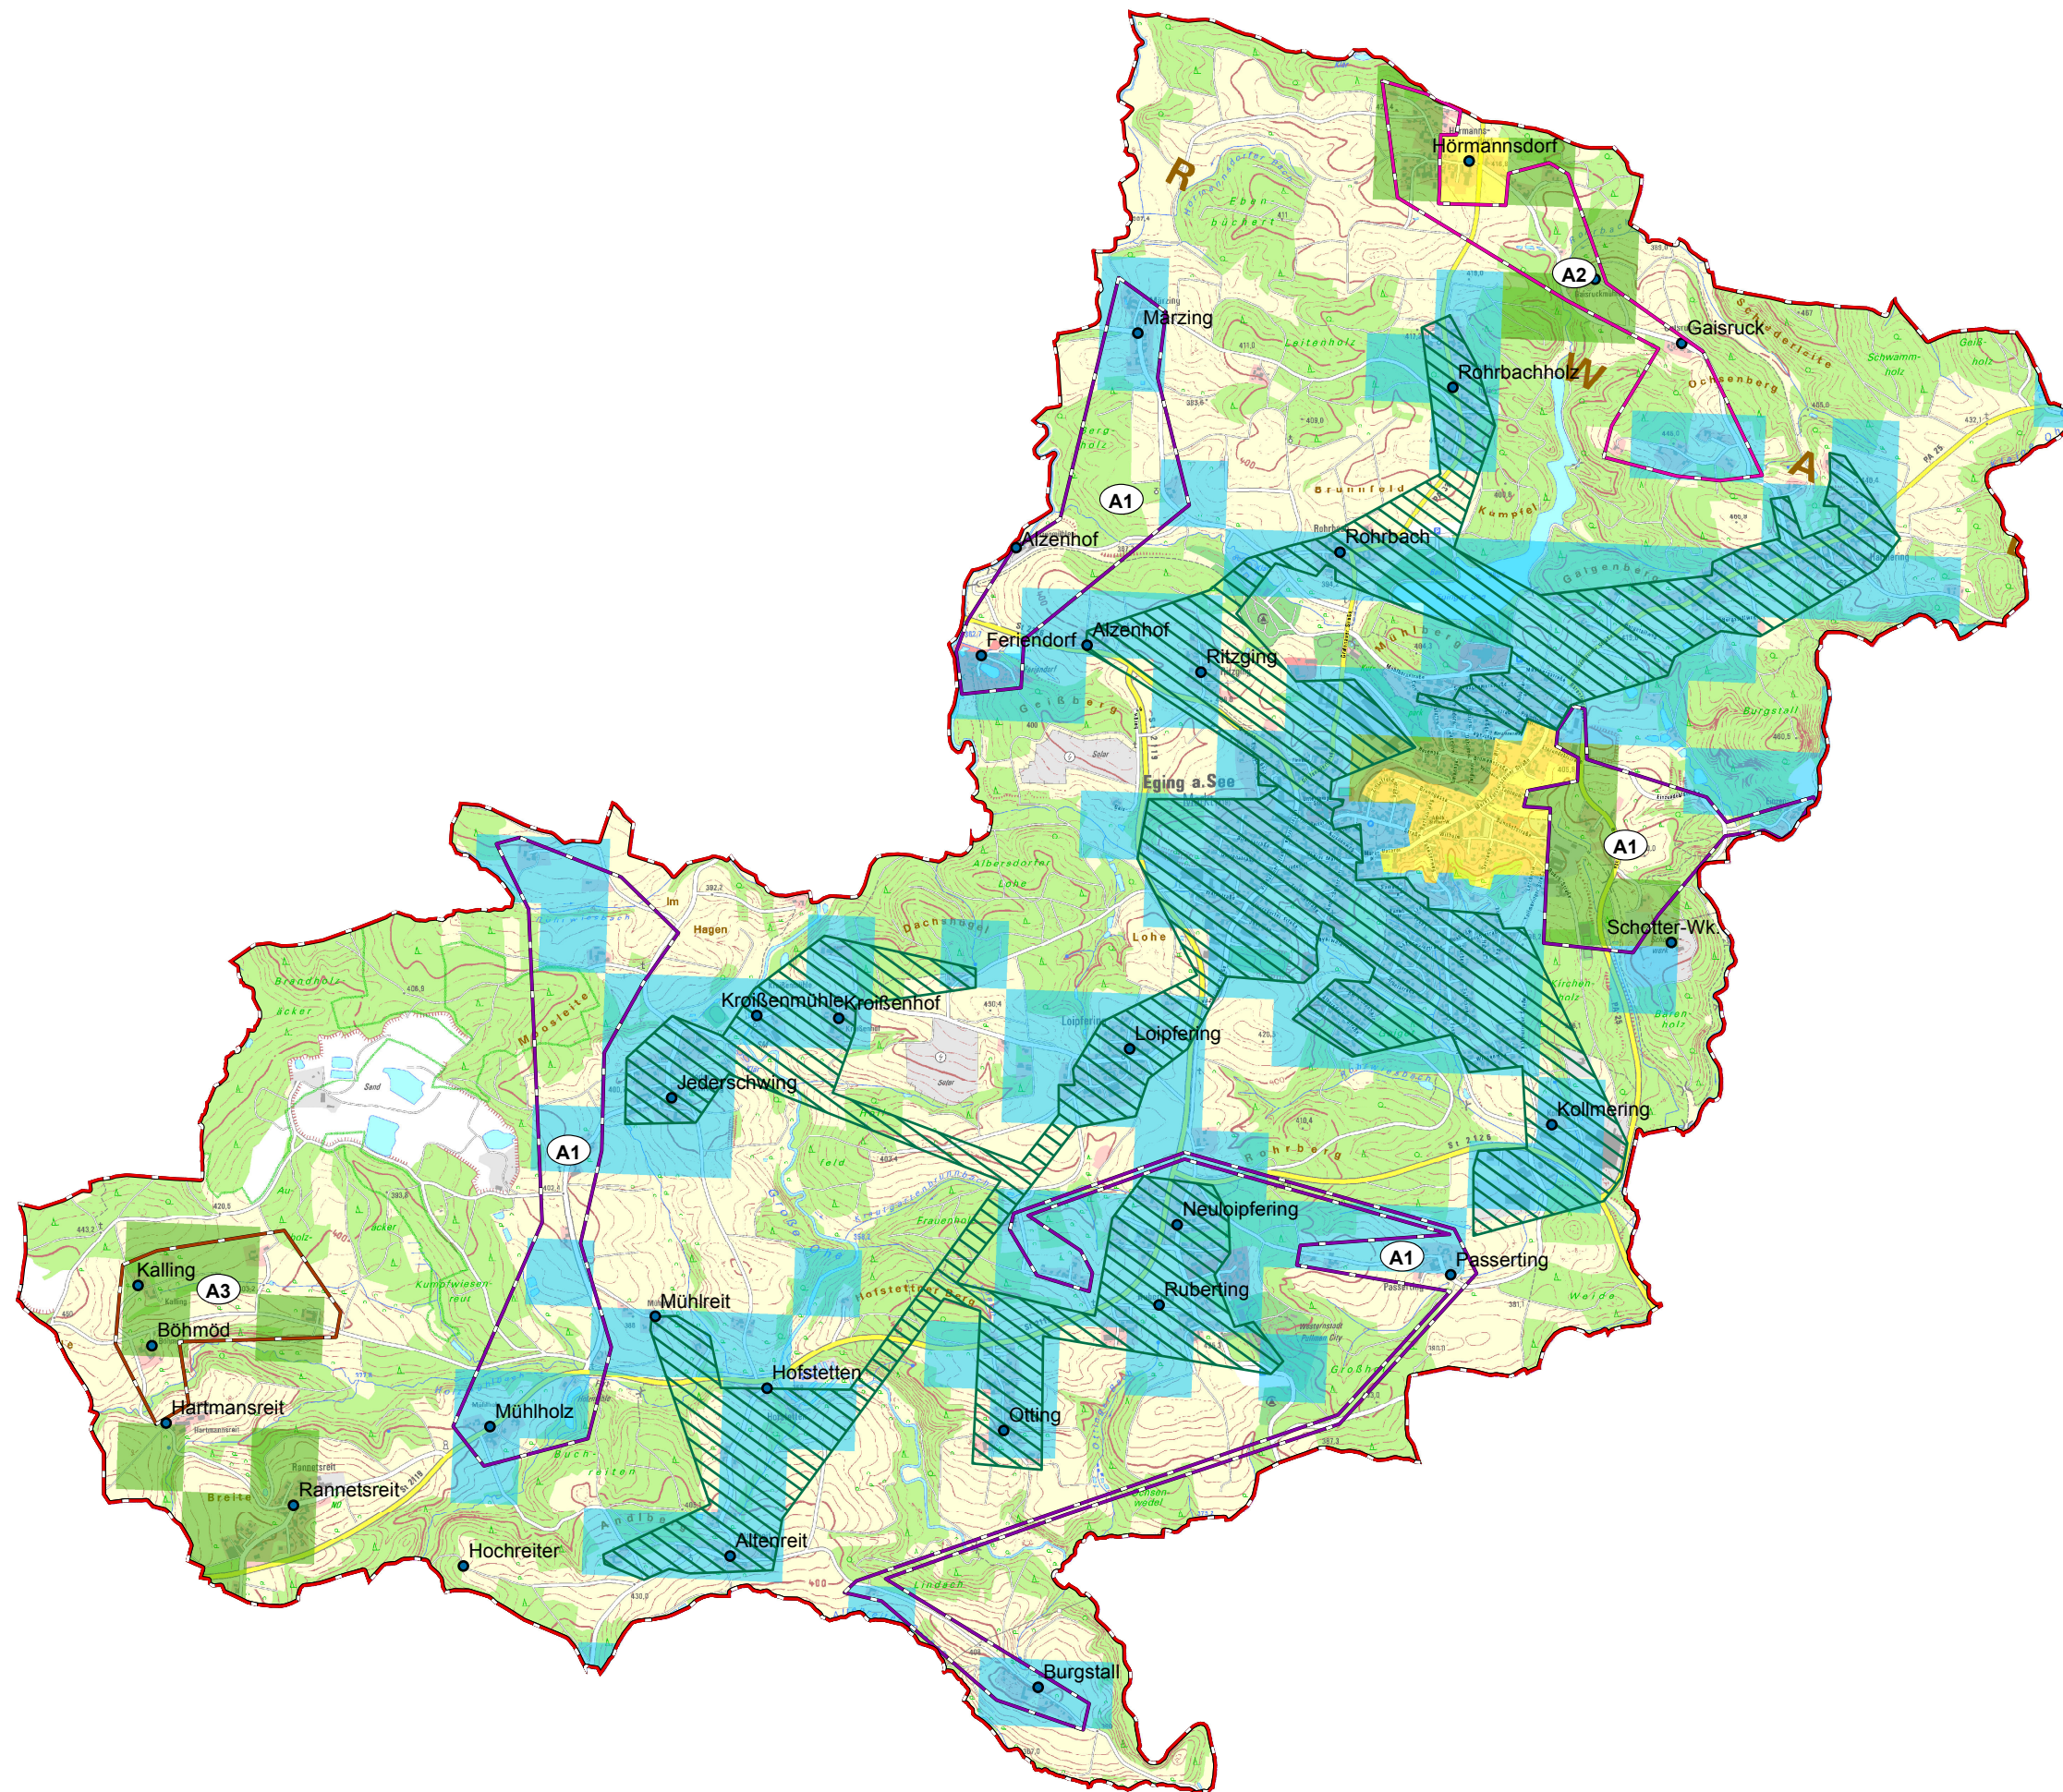

Gemeinde Eging am See

Legende

- Gemeindegrenze
- Ausbau gefördert oder eigenwirtschaftlich
- vorl. Erschließungsgebiet II (A1)
- Ausbau 100 Mbit/s Bereich im vorl. Erschließungsgebiet (A2)
- vorl. Erschließungsgebiet III (A3)
- Ortsteile

Versorgung

- ≤ 15 Mbit/s Down / 1 Mbit/s Up
- 16 Mbit/s Down / 1 Mbit/s Up
- ≥ 30 Mbit/s Down / 2 Mbit/s Up

Koordinierungsstelle
Landratsamt Passau
Domplatz 11
94032 Passau