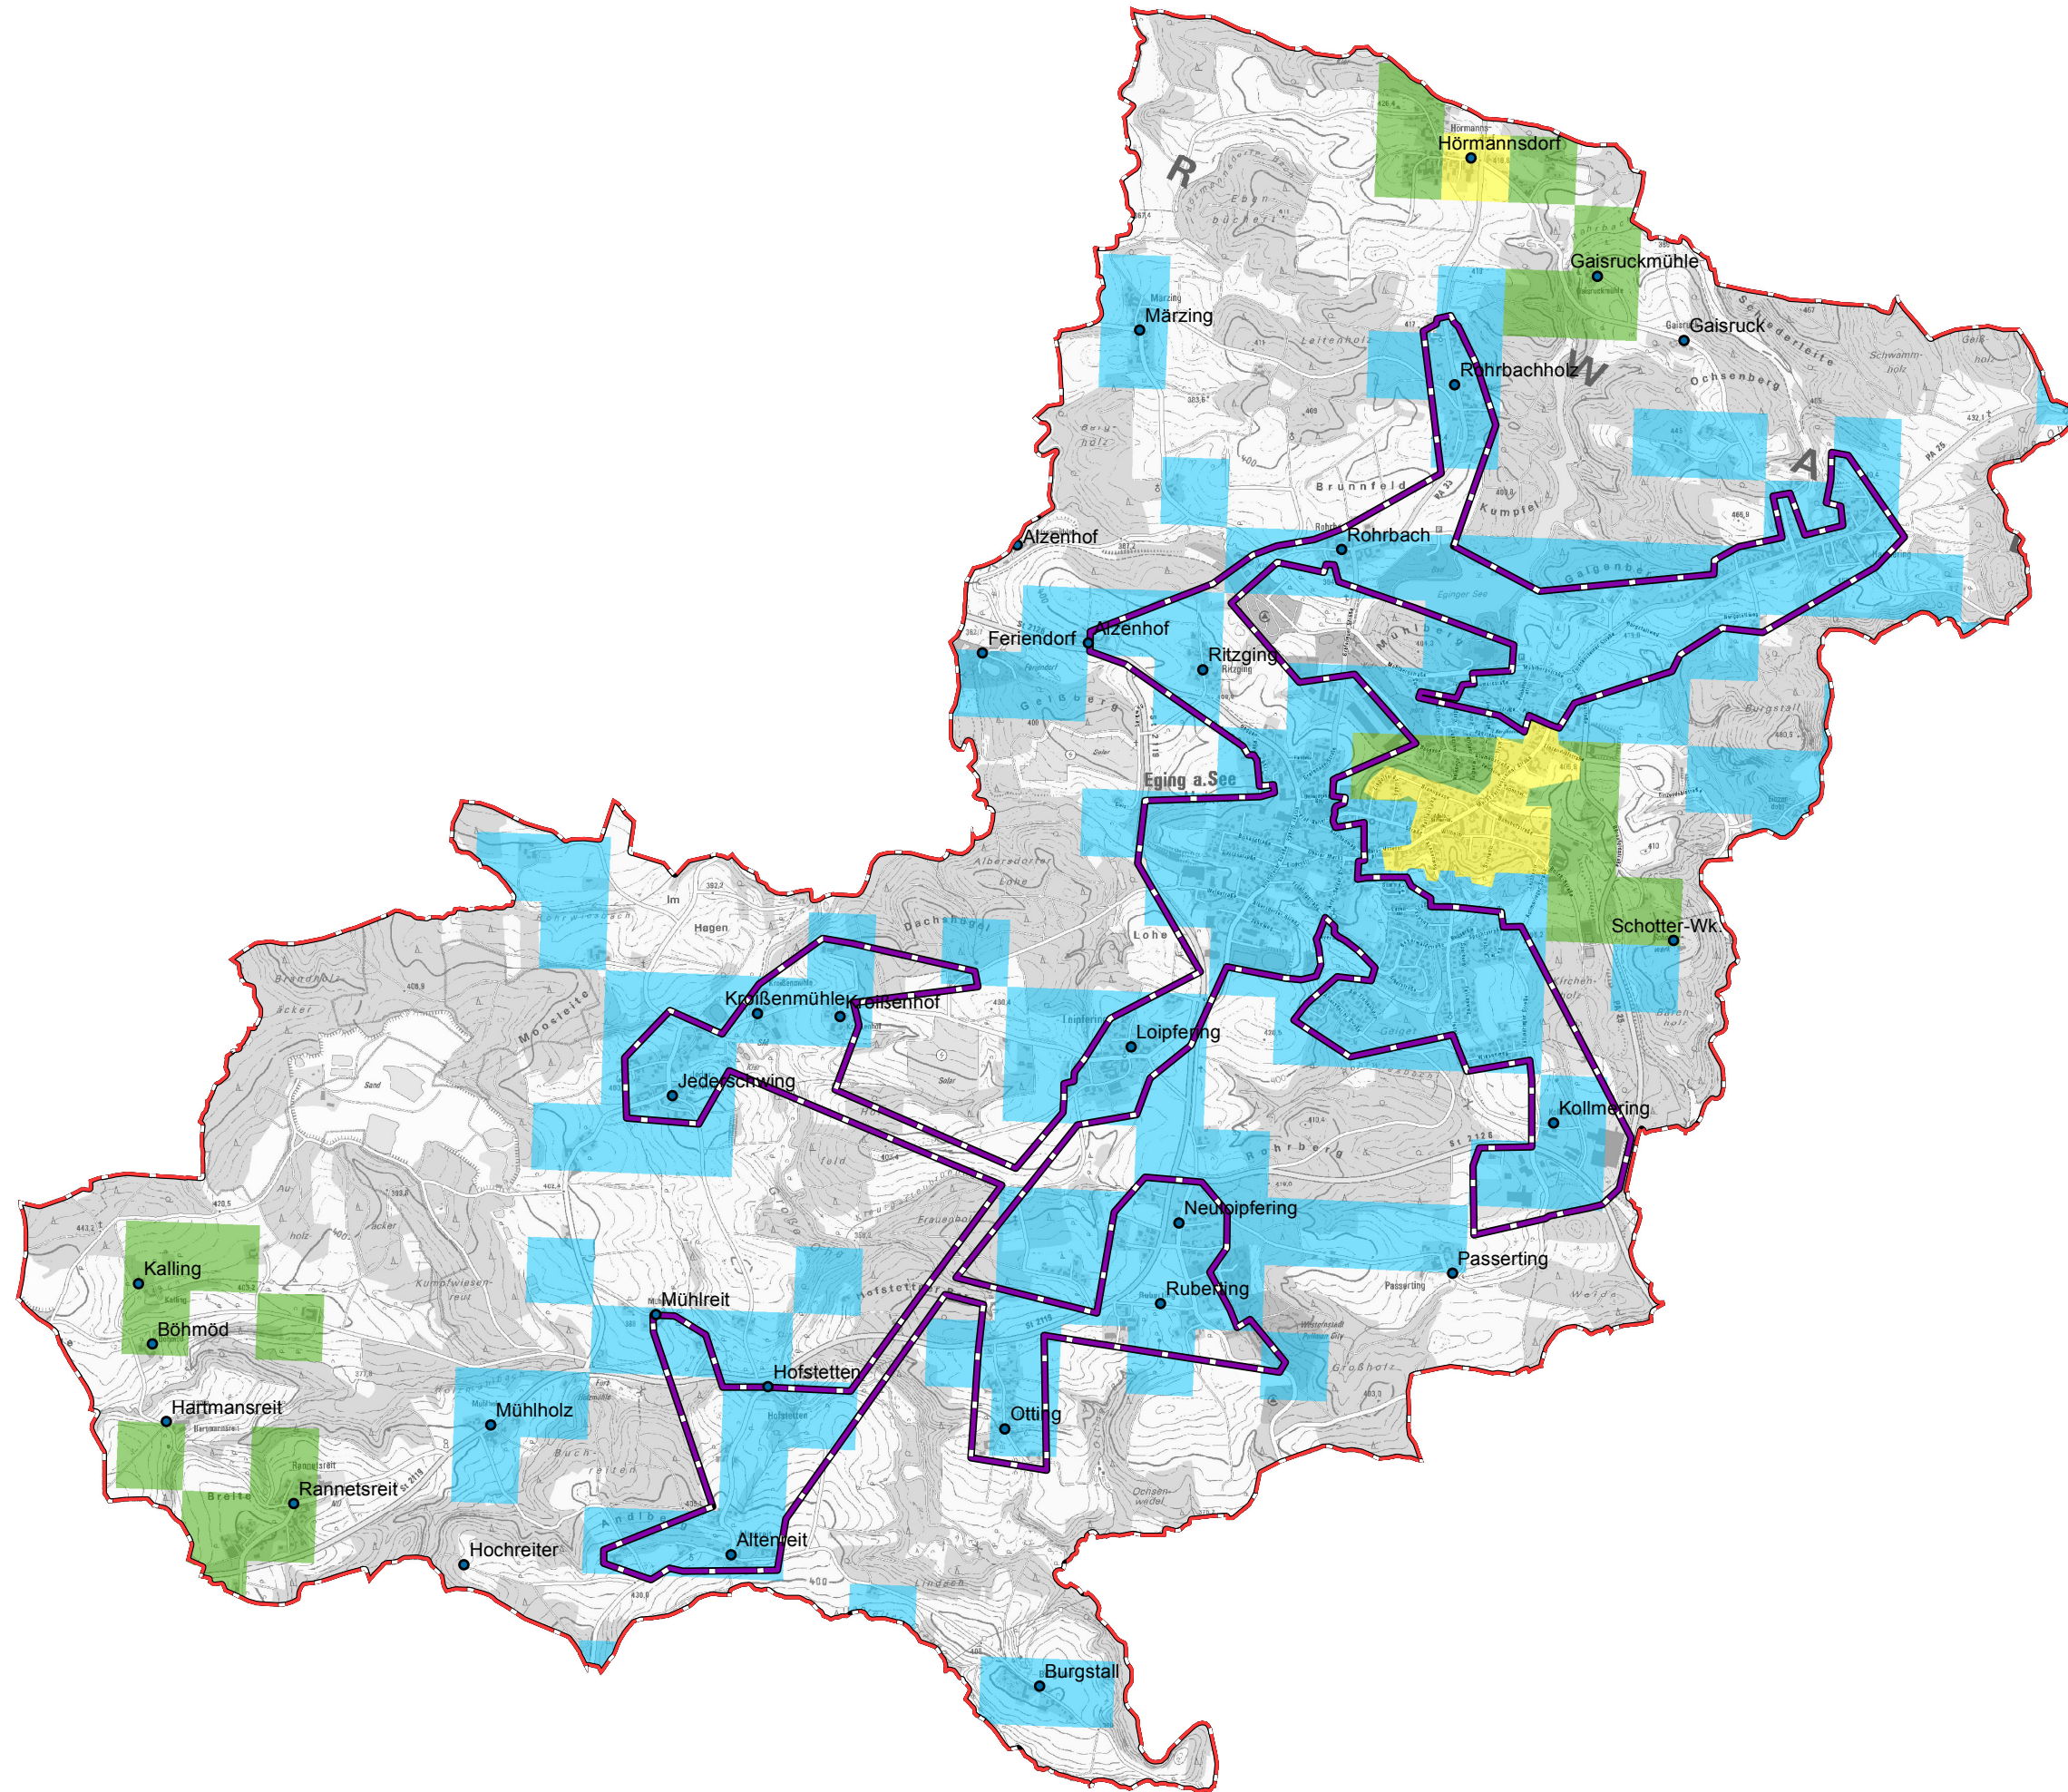

Gemeinde Eging am See

Legende

- Ortsteile
- Gemeindegrenze
- vorl. Erschließungsgebiet

Versorgung

- ≤ 15 Mbit/s Down / 1 Mbit/s Up
- 16 Mbit/s Down / 1 Mbit/s Up
- ≥ 30 Mbit/s Down / 2 Mbit/s Up

Koordinierungsstelle
Landratsamt Passau
Domplatz 11
94032 Passau