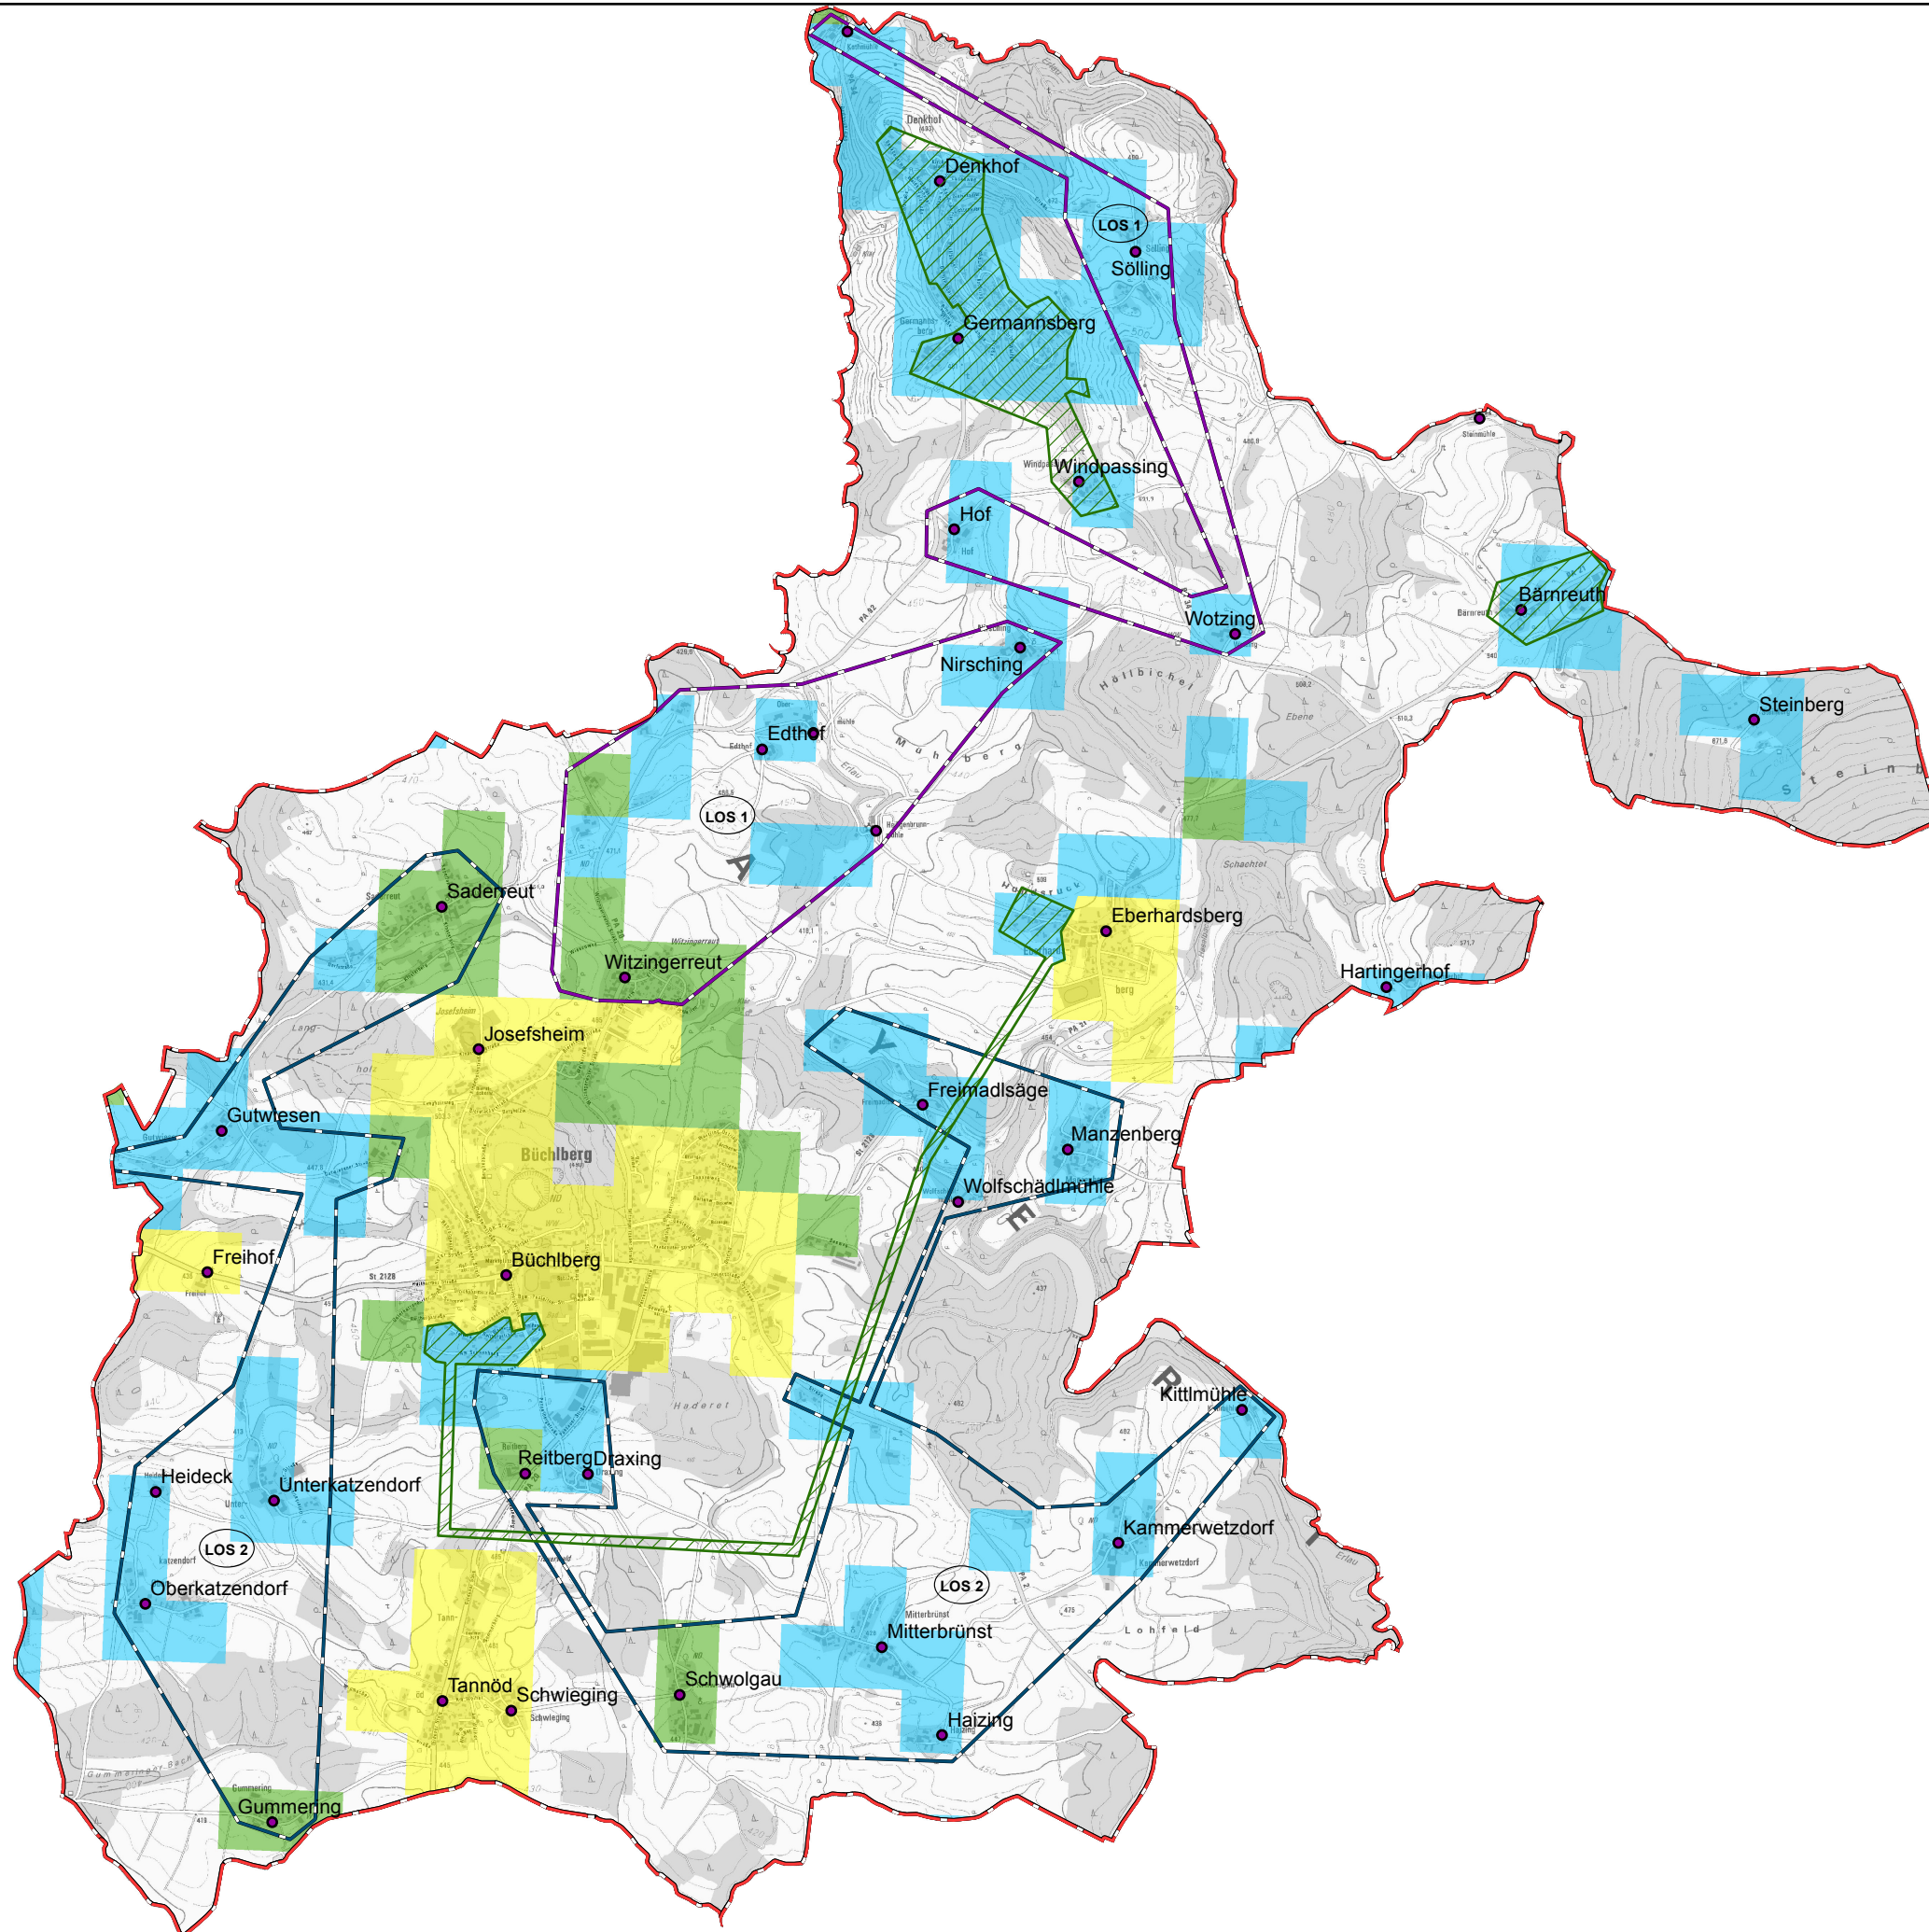

Gemeinde Büchlberg

Legende

- vorl. Erschließungsgebiet Los 1
- vorl. Erschließungsgebiet Los 2
- Ausbau gefördert oder eigenwirtschaftlich
- Ortsteile
- Gemeindegrenze

Versorgung

- ≤ 15 Mbit/s Down / 1 Mbit/s Up
- 16 Mbit/s Down / 1 Mbit/s Up
- ≥ 30 Mbit/s Down / 2 Mbit/s Up

Koordinierungsstelle
Landratsamt Passau
Domplatz 11
94032 Passau