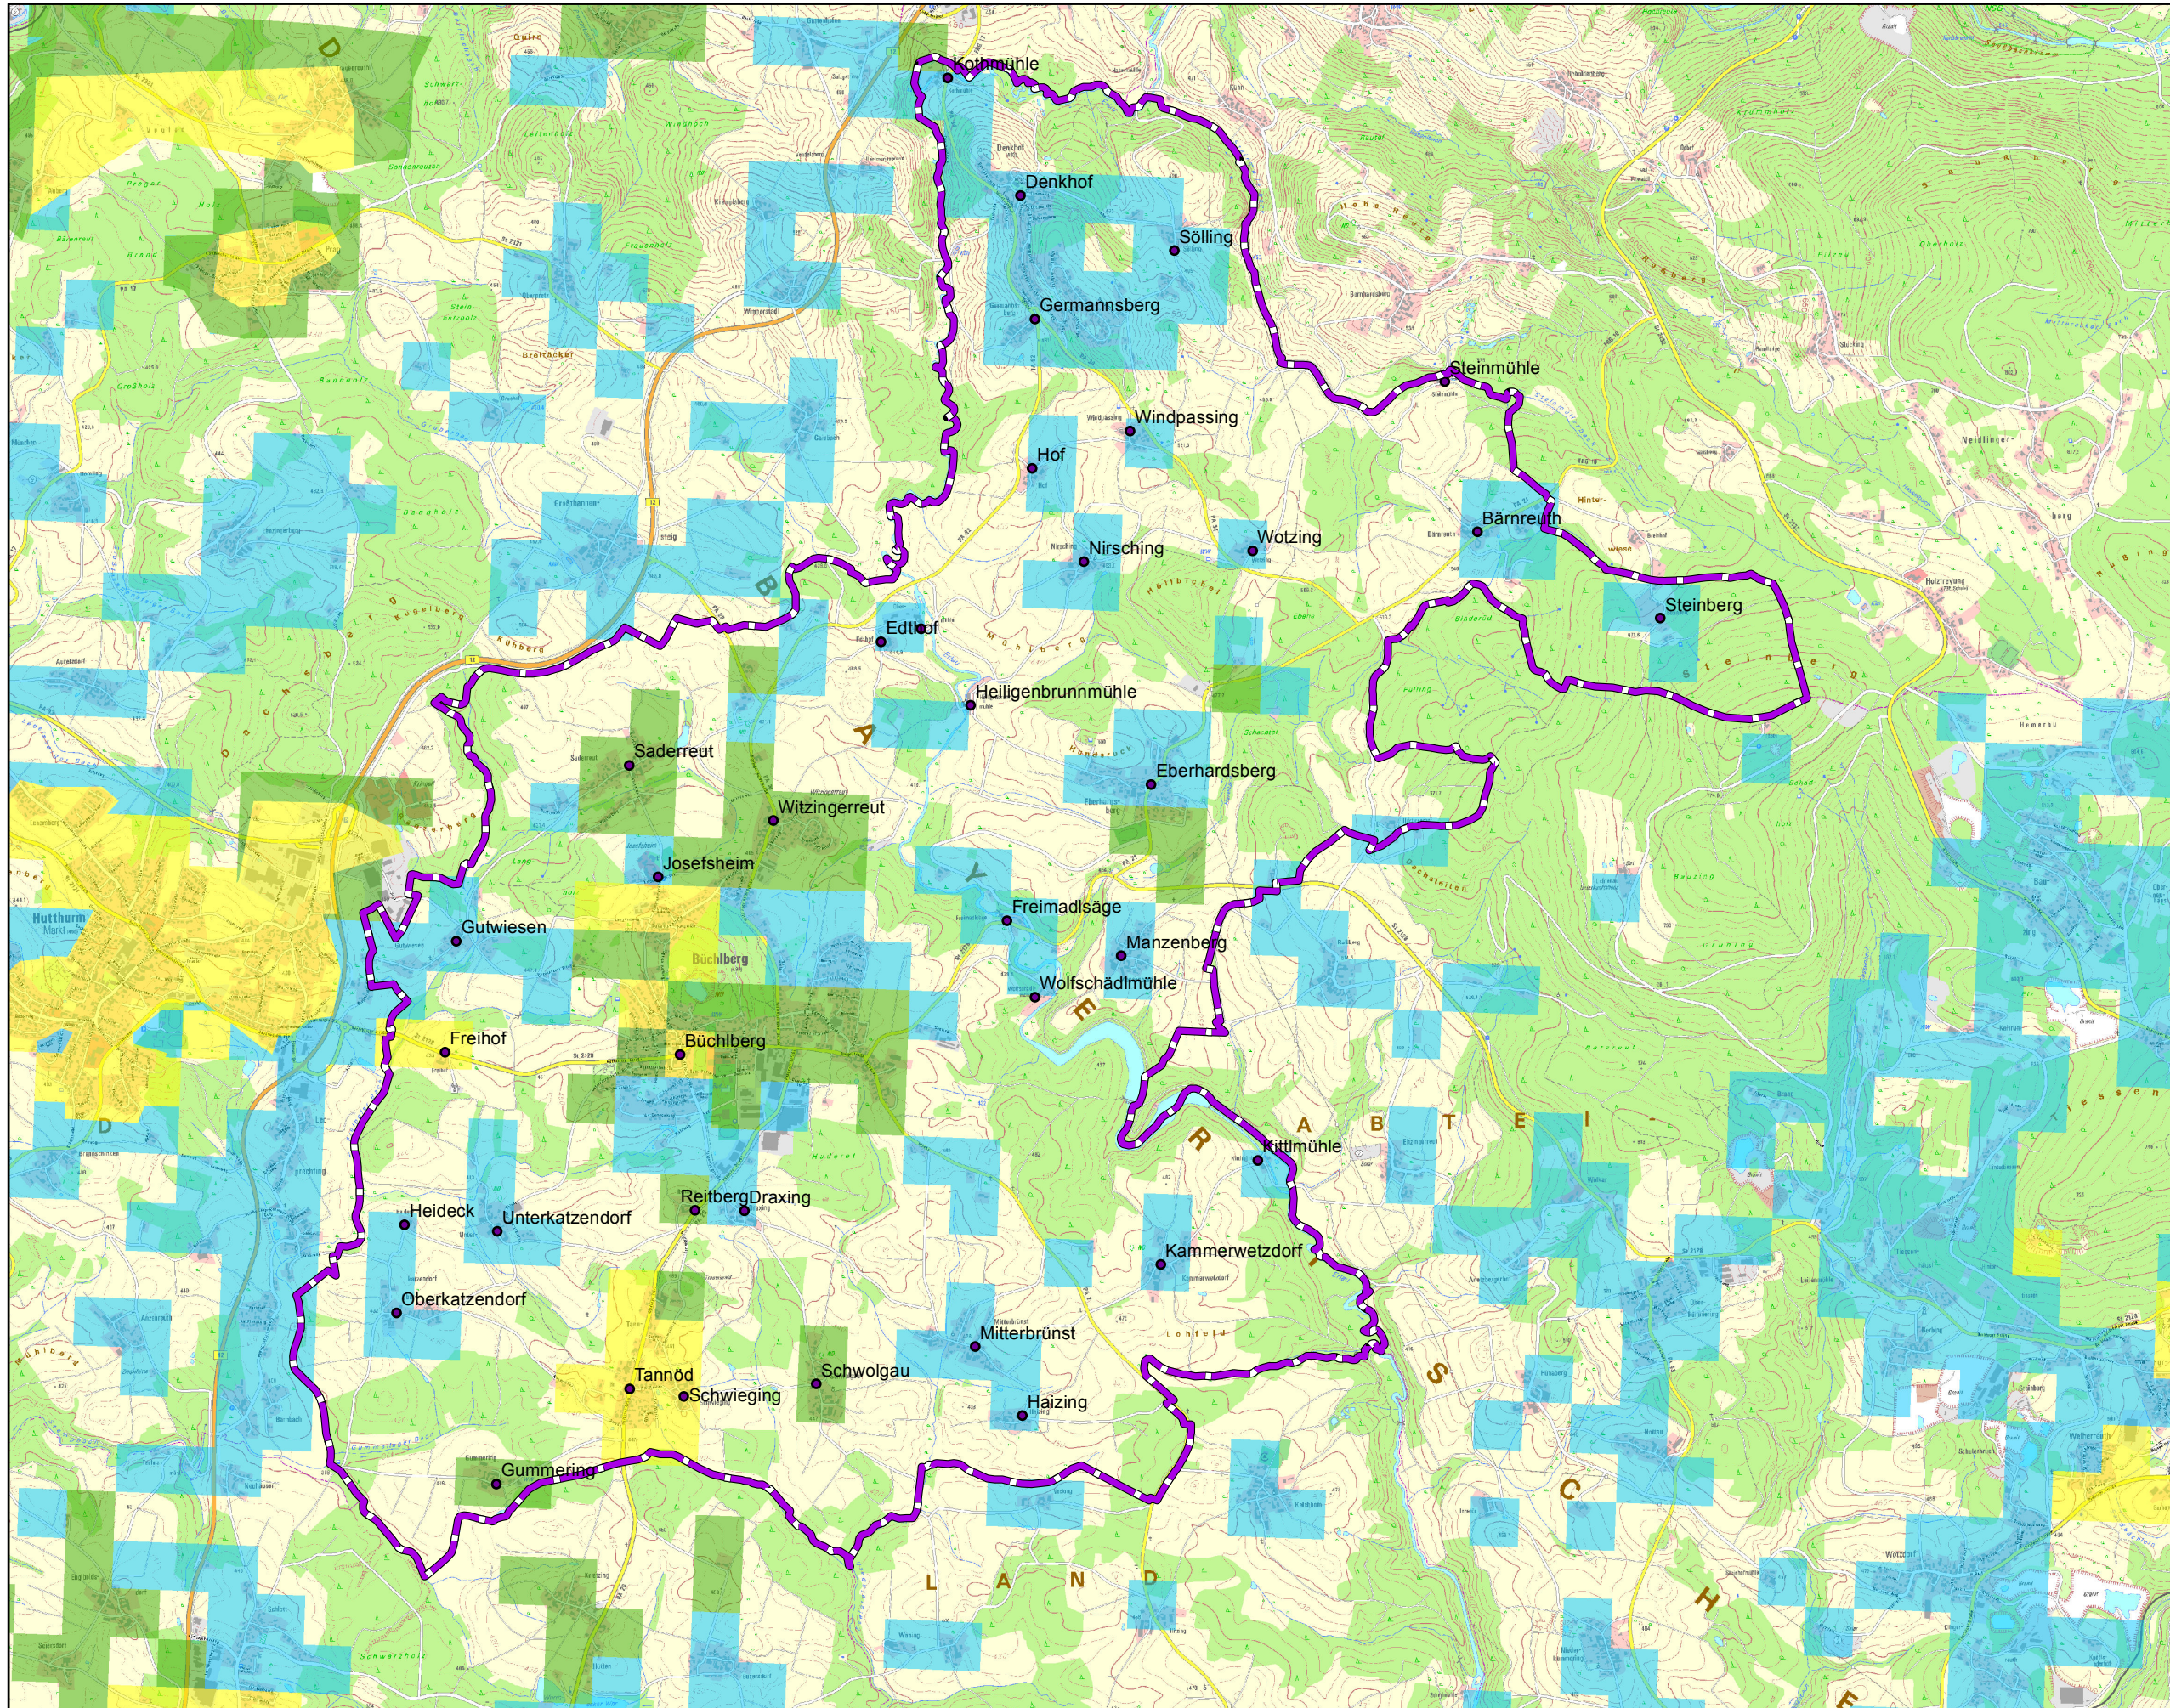

Gemeinde Büchlberg

Legende

 vorl. Erschließungsgebiet / Gemeindegrenze

• Ortsteile

Versorgung

 ≤ 15 Mbit/s Down / 1 Mbit/s Up

 16 Mbit/s Down / 1 Mbit/s Up

 ≥ 30 Mbit/s Down / 2 Mbit/s Up

Koordinierungsstelle
Landratsamt Passau
Domplatz 11
94032 Passau