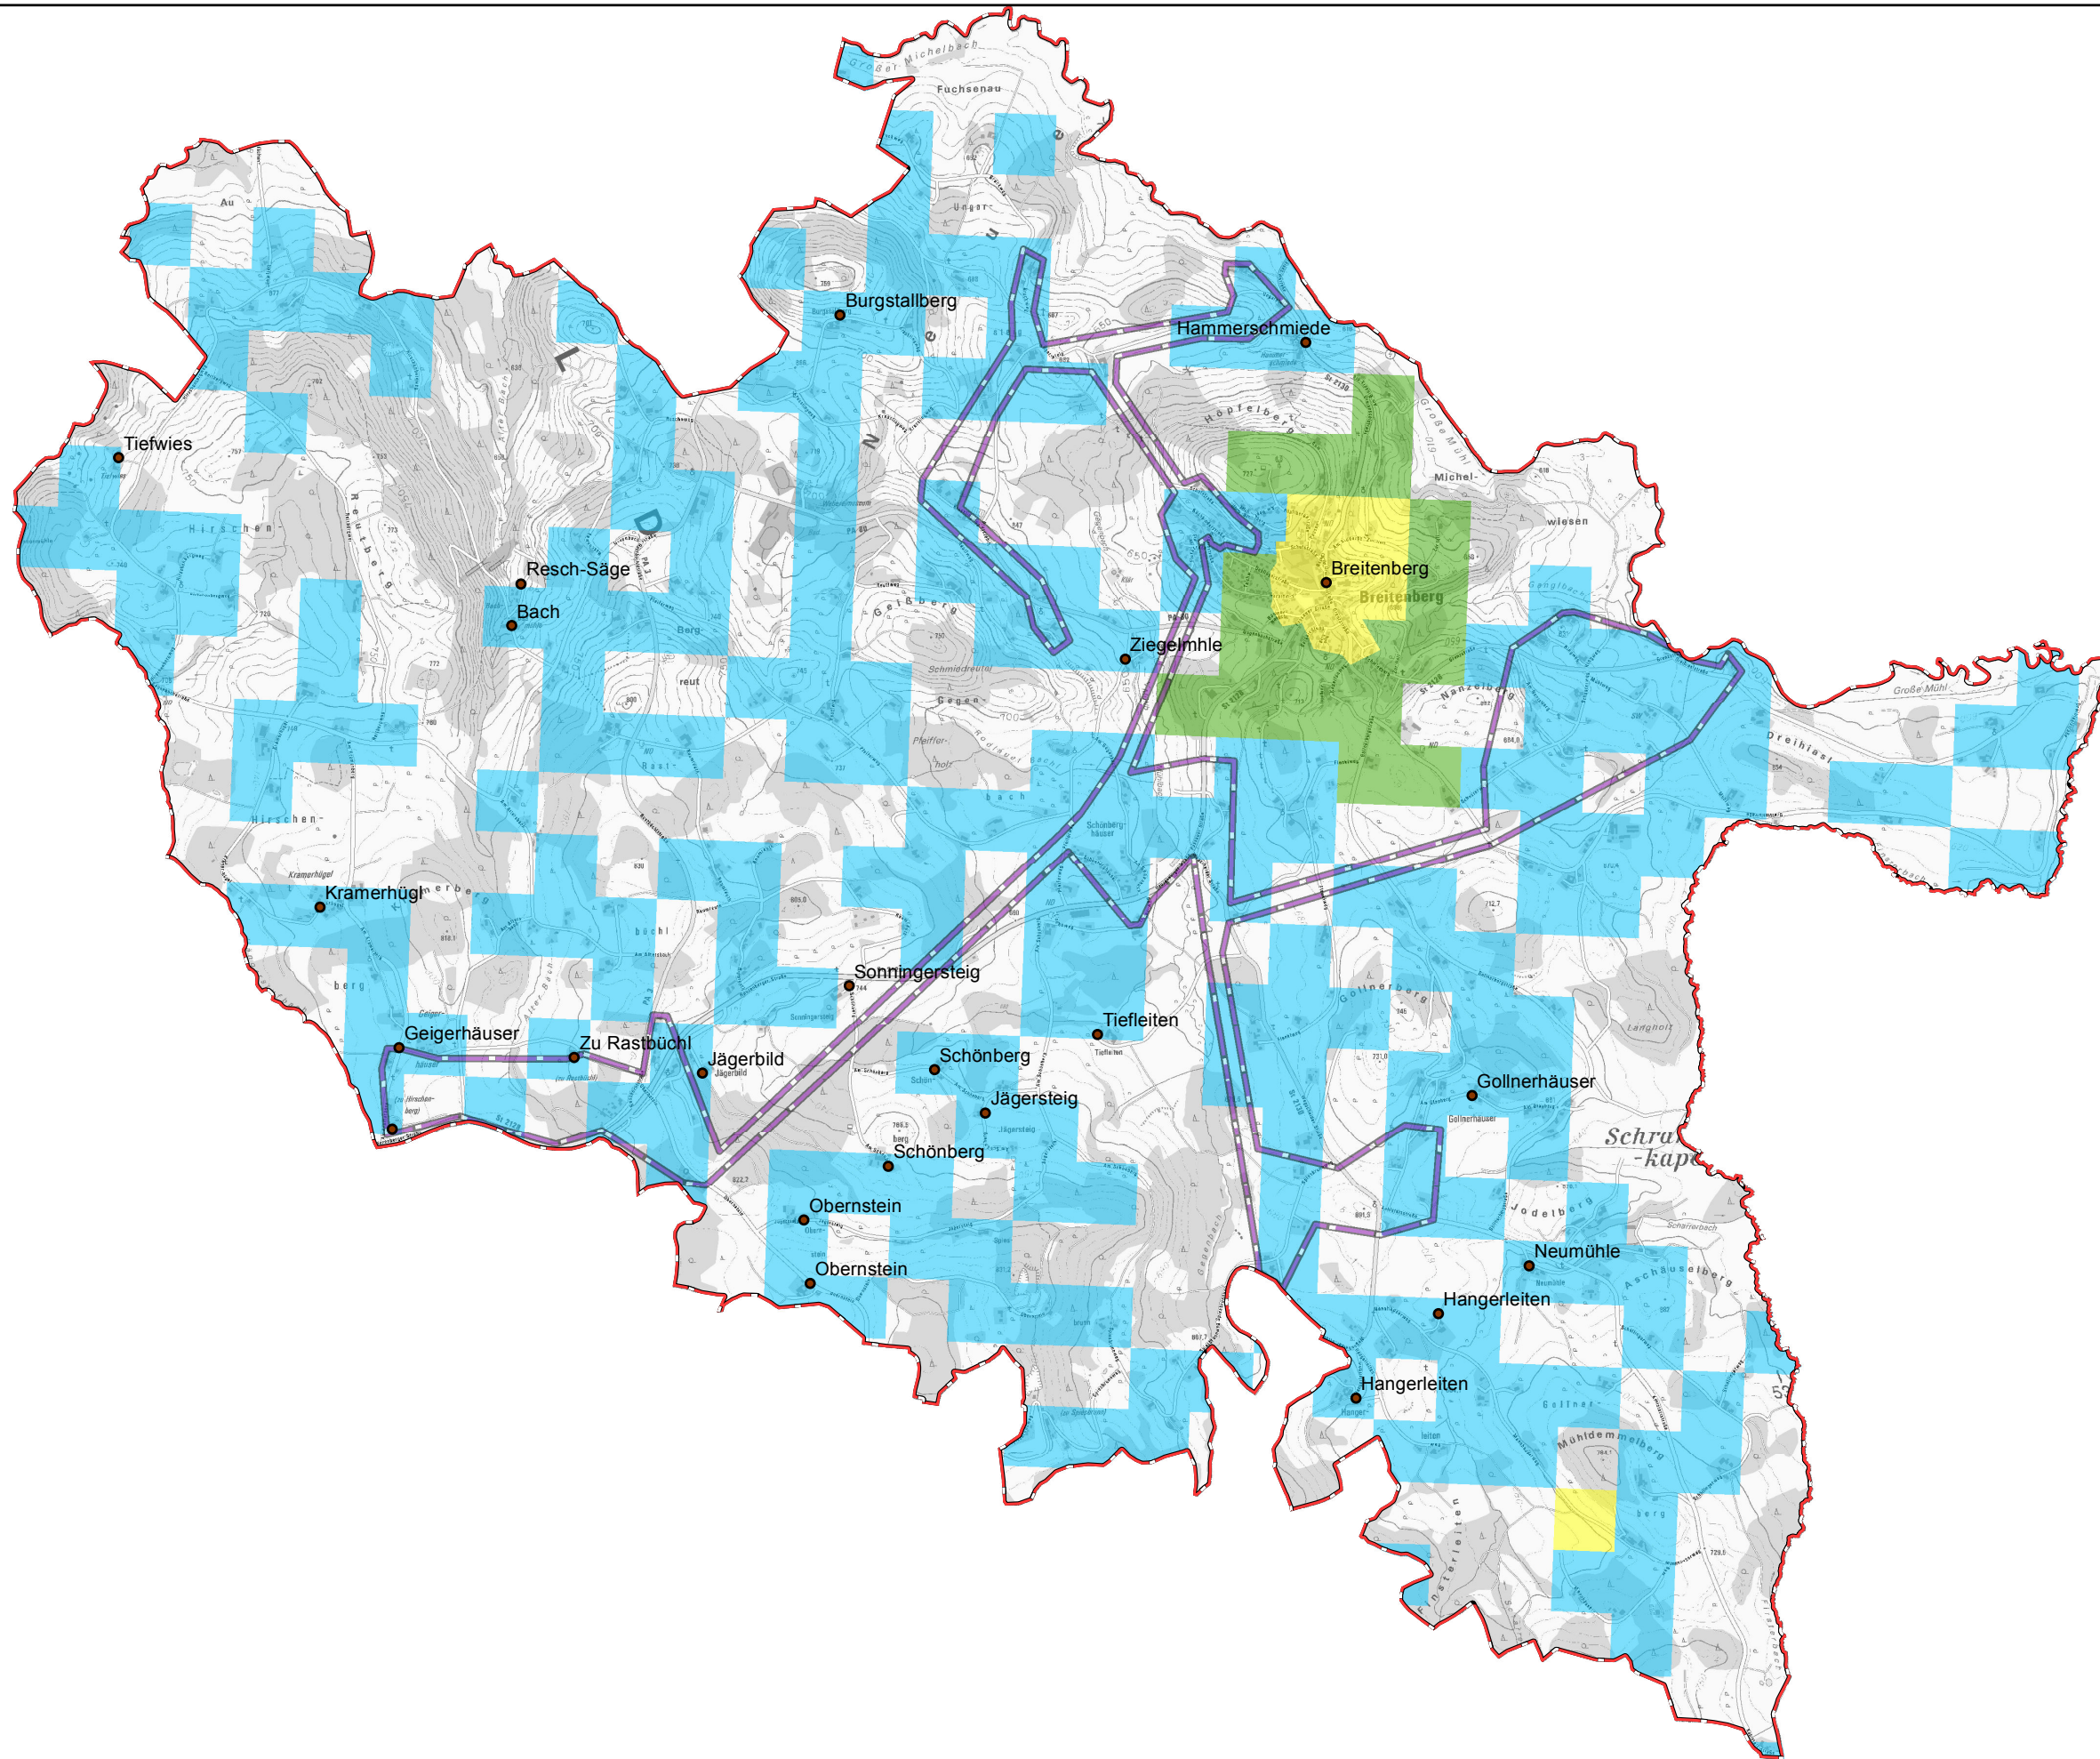

Gemeinde Breitenberg

Legende

- Gemeindegrenze
- vorl. Erschließungsgebiet 1
- Ortsteile

Versorgung

- ≤ 15 Mbit/s Down / 1 Mbit/s Up
- 16 Mbit/s Down / 1 Mbit/s Up
- ≥ 30 Mbit/s Down / 2 Mbit/s Up

LANDKREIS
PASSAU

Koordinierungsstelle
Landratsamt Passau
Domplatz 11
94032 Passau