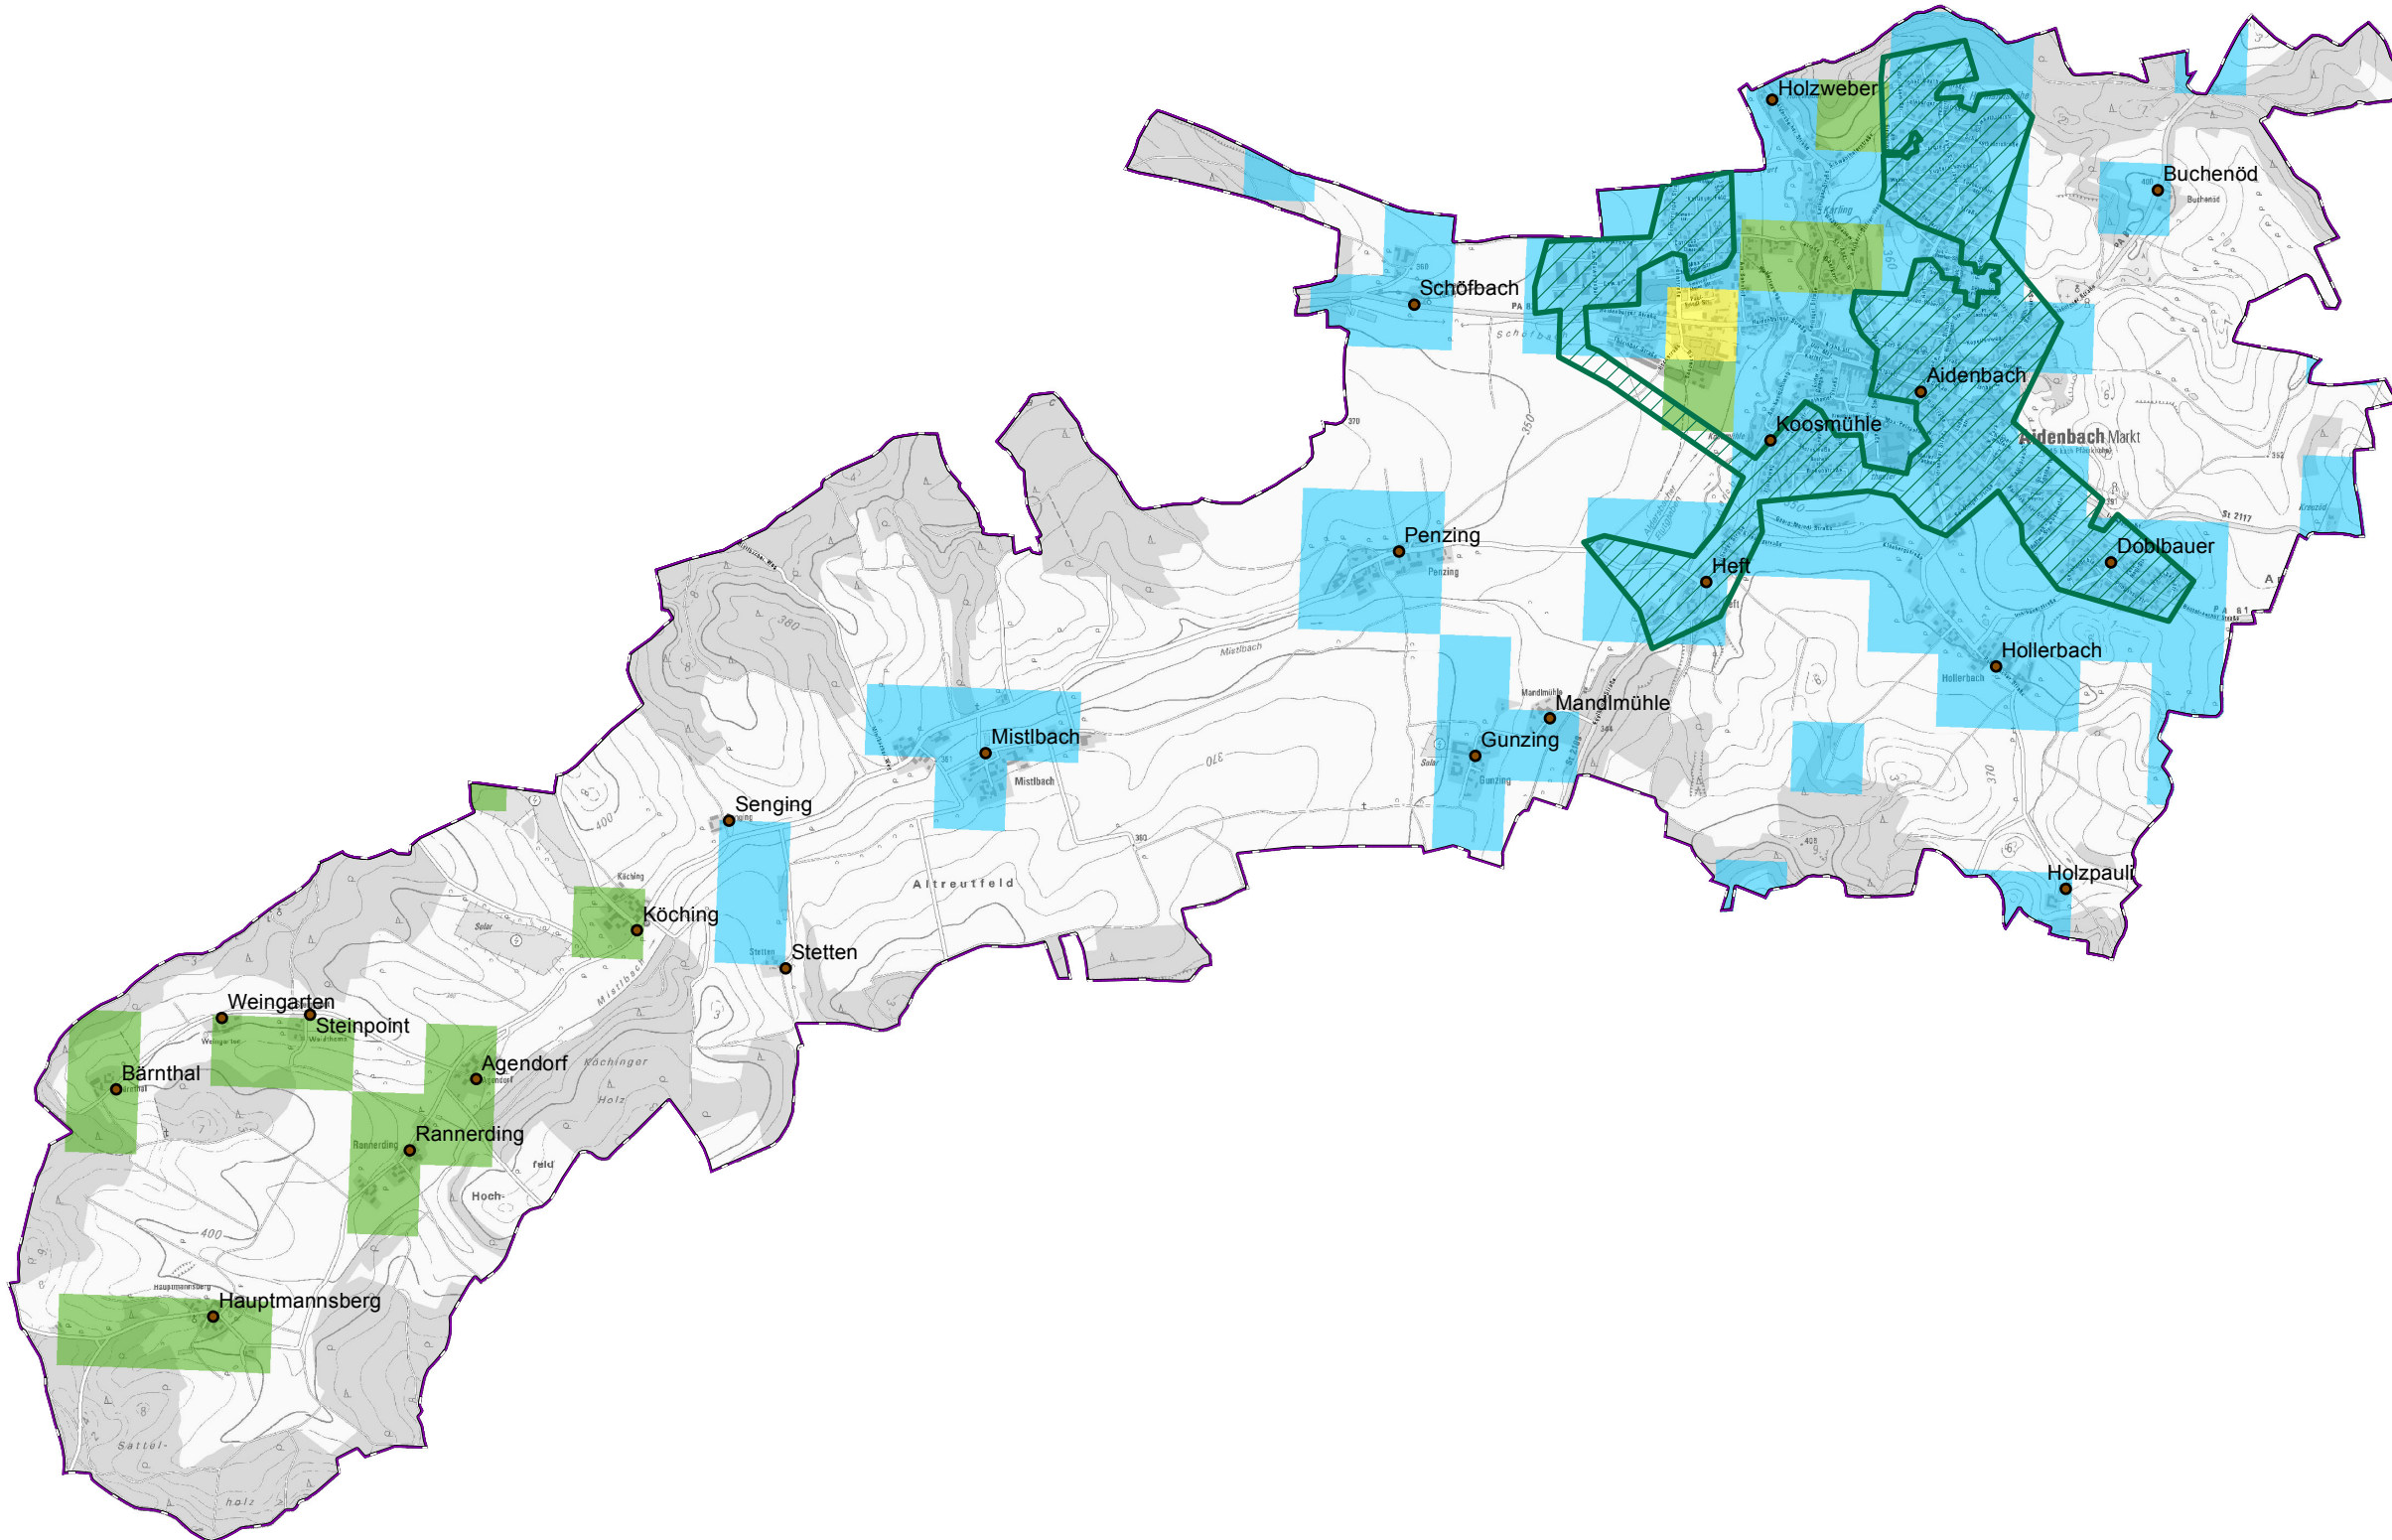

Gemeinde Aidenbach

Legende

- Ortsteile
- Ausbau gefördert oder eigenwirtschaftlich
- vorl. Erschließungsgebiet / Gemeindegrenze

Versorgung

- $\le 15 \text{ Mbit/s Down} / 1 \text{ Mbit/s Up}$
- $16 \text{ Mbit/s Down} / 1 \text{ Mbit/s Up}$
- $\ge 30 \text{ Mbit/s Down} / 2 \text{ Mbit/s Up}$

Koordinierungsstelle
Landratsamt Passau
Domplatz 11
94032 Passau